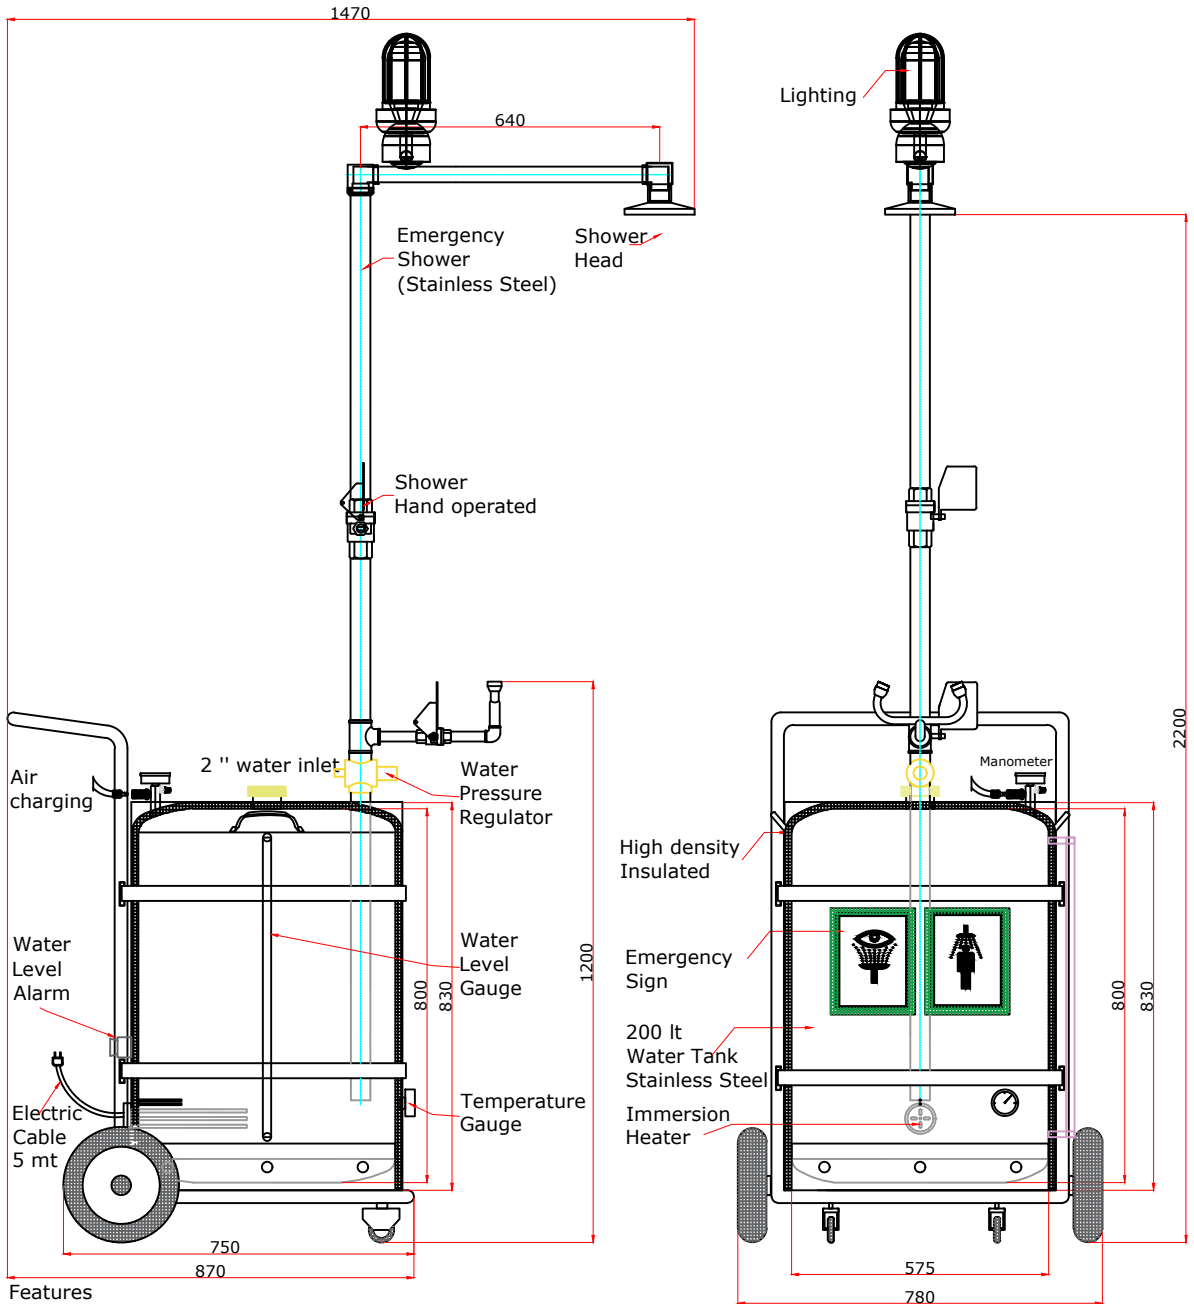

Портативный передвижной аварийный душ
 фонтан для промывки глаз ISTEС Тип ESW-P

15039010

Features

- Аварийный Душ Из Нержавеющей Стали
- Резервуар для воды (200 л из нержавеющей стали, утепленные)
- Погружения с подогревом (взрывозащищенный Тип)
- Датчик Уровня Воды
- Датчик Температуры
- Освещение (Взрывозащищенный Тип)
- Сигнализация Уровня Воды (Взрывозащищенный Тип)

	A REV. DATE	FIRST ISSUE DESCRIPTION	SS FA ST DESIGNED CHECKED APPROVED	CUSTOMER	
	FOR INFORMATION <input type="checkbox"/> FOR RFO/DESIGN <input checked="" type="checkbox"/> FOR REVIEW <input type="checkbox"/> FOR APPROVAL <input type="checkbox"/>		ORIGINAL EDITION DESIGNED ✓ SS CHECKED ✓ FA APPROVED ✓ ST	SIZE SCALE A4 1/100	PRODUCT 15039010
DRAWING NUMBER/DATE: 9316/1			SHEET: 1 OF: 1	DRAWING NAME: ПОРТАТИВНЫЙ АВАРИЙНЫЙ ДУШ	